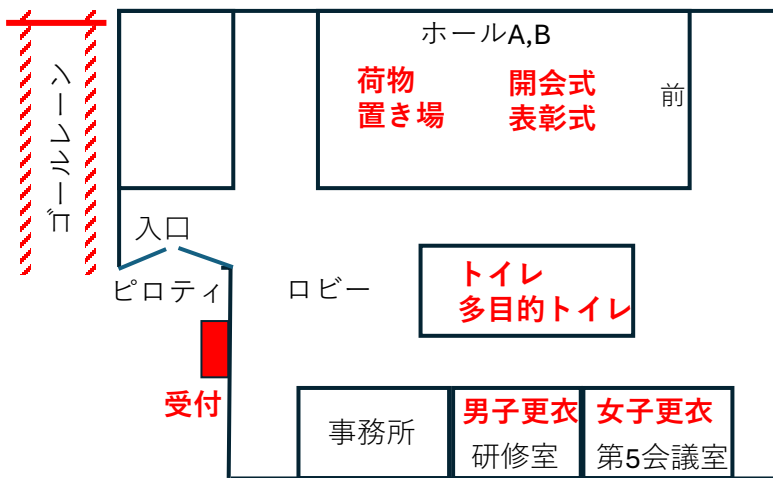

こうたの良いとこ

どこ？
探して？
教えて？

ロゲイニングin幸田

会場のご案内

■交通案内図（駐車場のご案内）

会場：幸田中央公民館（幸田町菱池黒方78）

<JR幸田駅より約1km>

<拡大図>

幸田町中央公民館

中央公民館の西側、南側の駐車場をご利用ください。
（無料）
駐車場内での事故、損害について主催者は一切の責任を負いません。

幸田町役場

<https://maps.app.goo.gl/MwbbvnJojZVFQXqC9>

■会場案内図

**建屋内、飲食禁止
（水・お茶除く）**

飲食は建屋の外で
お願いします。

**荷物は置けます。
貴重品は置かないで
ください。**